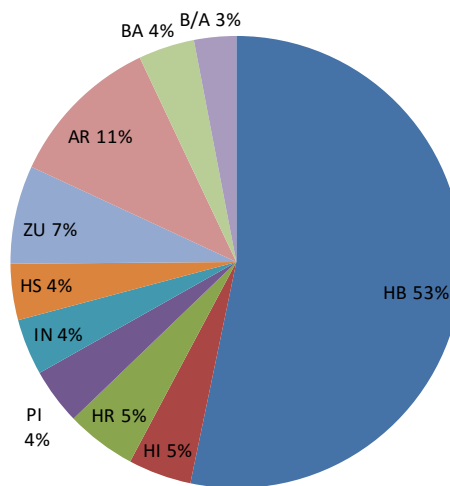

Mediadaten forum-holz

www.forum-holzbau.com ist das gemeinsame Internetportal der international im Holzbau führenden Hochschulen: Rosenheim, Biel, Aalto, München, Wien und Vancouver. Die Webseite wird vor allem von denjenigen besucht, die sich in Deutschland, der Schweiz oder Österreich mit dem Bau- und Werkstoff Holz befassen, sei es in den Bereichen Ingenieurwesen, Architektur oder Technik.

Eckdaten September 2017

» www.forum-holzbau.com	28'000	Besuche / Quartal
» Branchenregister	7'500	Besuche / Quartal
» Download-Center	2'900	Besuche / Quartal
» www.forum-holzkarriere.com	17'800	Besuche / Quartal
» www.forum-holzbrücken.com	2'100	Besuche / Quartal
» Mailadressen	17'100	Registrierte Empfänger (deutschsprachig)

Verteilung der Mailadressen (deutschsprachig) nach Ländern

■ DE ■ AT ■ CH ■ Übrige

Verteilung der Mailadressen nach Branche

■ Holzbau, Zimmermeister (HB) ■ Holzverarbeitung, Sägewerk (HI)
■ Human Resources (HR) ■ Planer/Ingenieure/Brandschutz (PI)
■ Schreiner/Innenausbau/Tischlerei (IN) ■ Schulen/Institute (HS)
■ Zulieferindustrie (ZU) ■ Architektur (AR)
■ Bau (BA) ■ Behörden/Ämter (B/A)