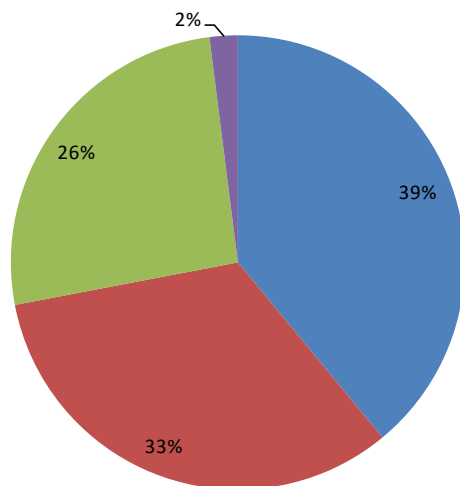

Mediadaten forum-holz

www.forum-holzbau.com ist das gemeinsame Internetportal der international im Holzbau führenden Hochschulen: Rosenheim, Biel, Aalto, München, Wien und Vancouver. Die Webseite wird vor allem von denjenigen besucht, die sich in Deutschland, der Schweiz oder Österreich mit dem Bau- und Werkstoff Holz befassen, sei es in den Bereichen Ingenieurwesen, Architektur oder Technik.

Eckdaten September 2017

» www.forum-holzbau.com	28'000	Besuche / Quartal
» Branchenregister	7'500	Besuche / Quartal
» Download-Center	2'900	Besuche / Quartal
» www.forum-holzkarriere.com	17'800	Besuche / Quartal
» www.forum-holzbrücken.com	2'100	Besuche / Quartal
» Mailadressen	17'100	Registrierte Empfänger (deutschsprachig)

Verteilung der Mailadressen (deutschsprachig) nach Ländern

■ DE ■ AT ■ CH ■ Übrige